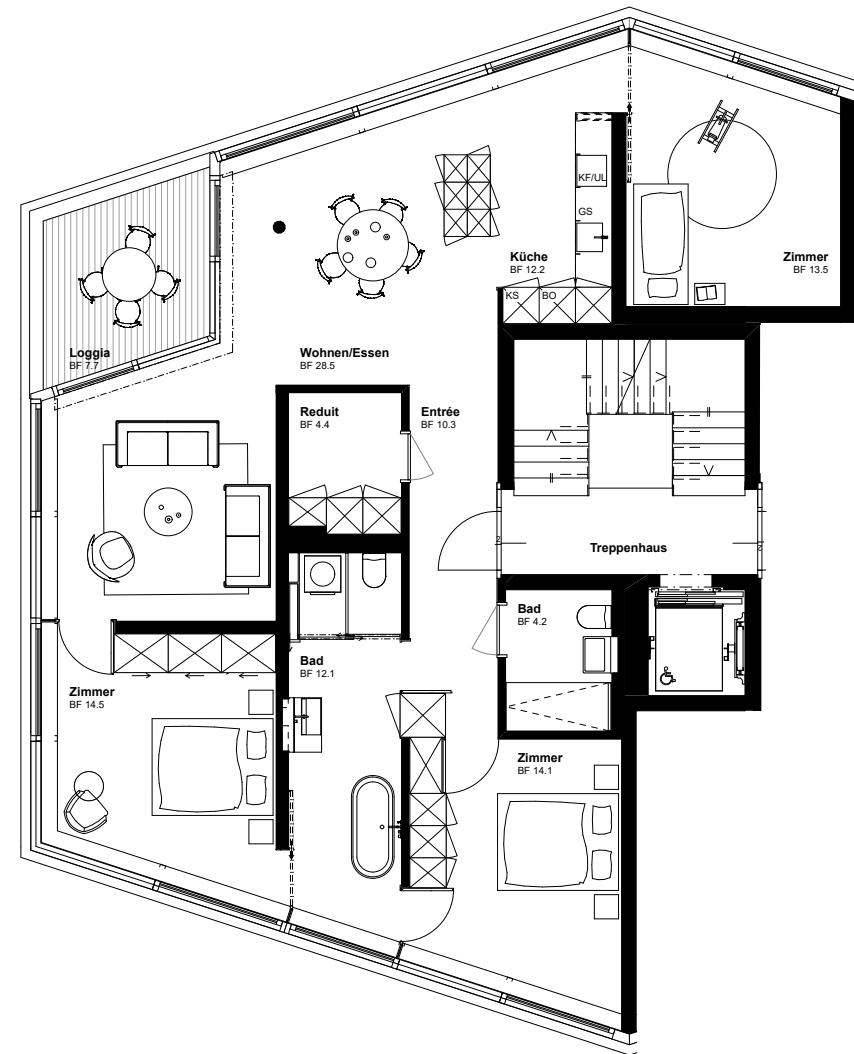

Haus 1

Haus 2

WHG 1.31 OG Haus 1, 4.5 Zi

Obergeschoss Wohnung 1.31

Wohnungsfläche: 113.8
 Aussenfläche/Loggia: 7.7
 Zimmer: 4.5