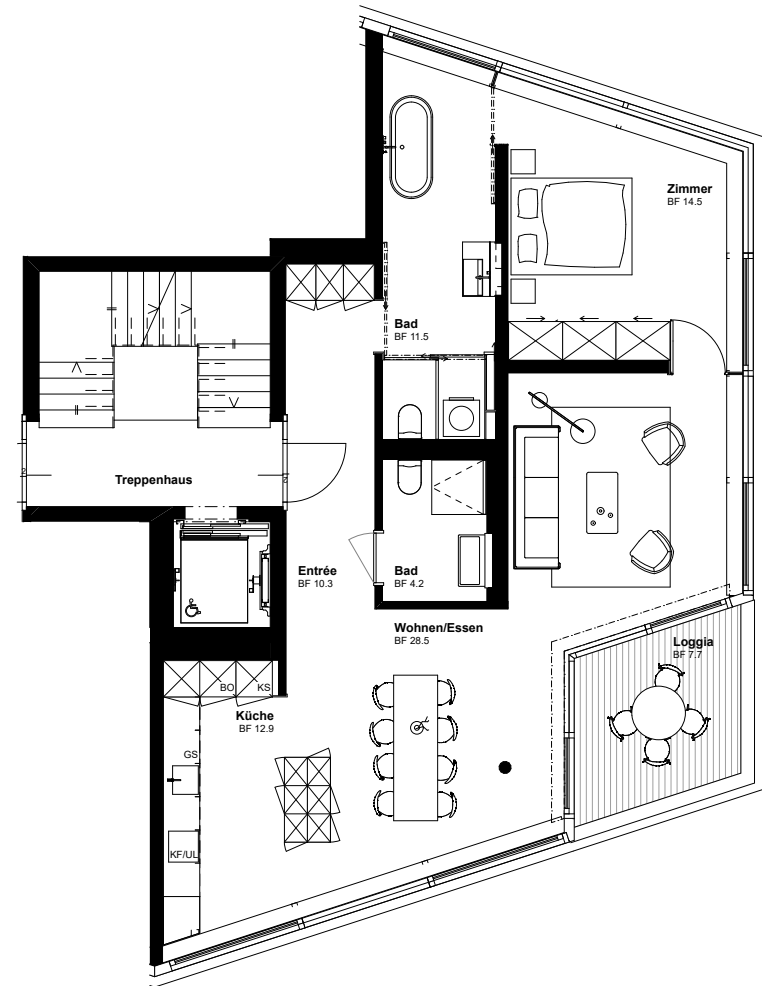

Haus 1

Haus 2

WHG 1.32 OG Haus 1, 2,5 Zi

Obergeschoss Wohnung 1.32

Wohnungsfläche: 81.9
 Aussenfläche/Loggia: 7.9
 Zimmer: 2.5