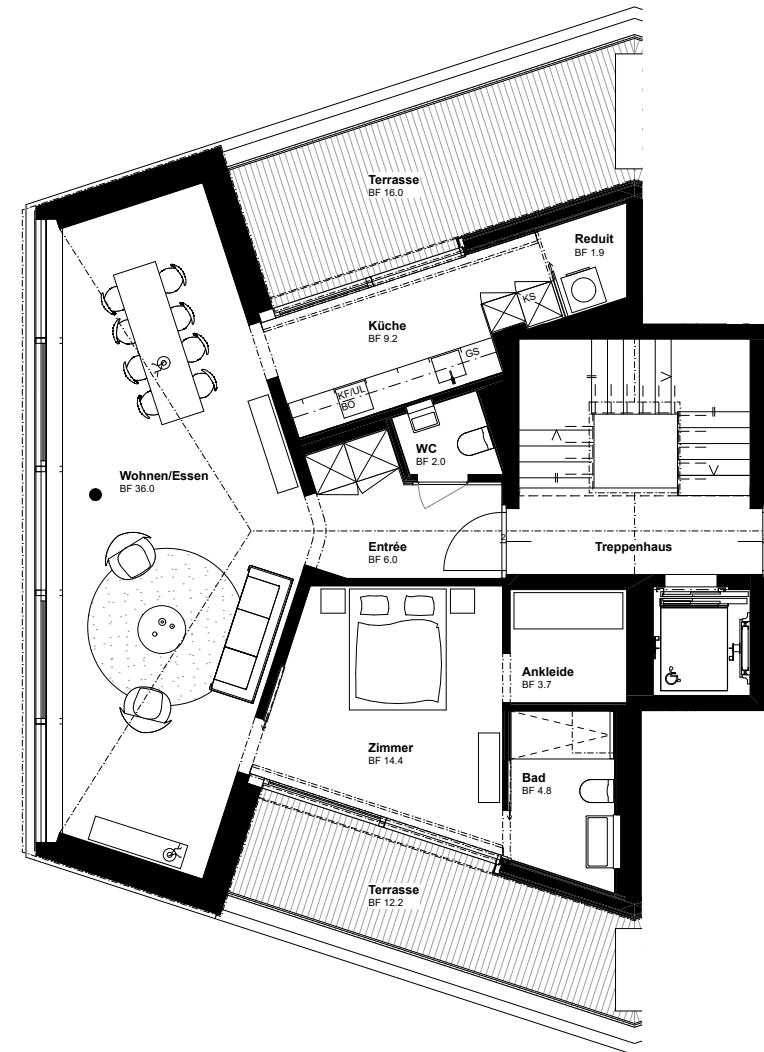

Haus 1

Haus 2

WHG 1.41 DG Haus 1, 2.5 Zi

Dachgeschoss Wohnung 1.41

Wohnungsfläche: 78.0

Aussenfläche/Loggia: 28.2

Zimmer: 2.5