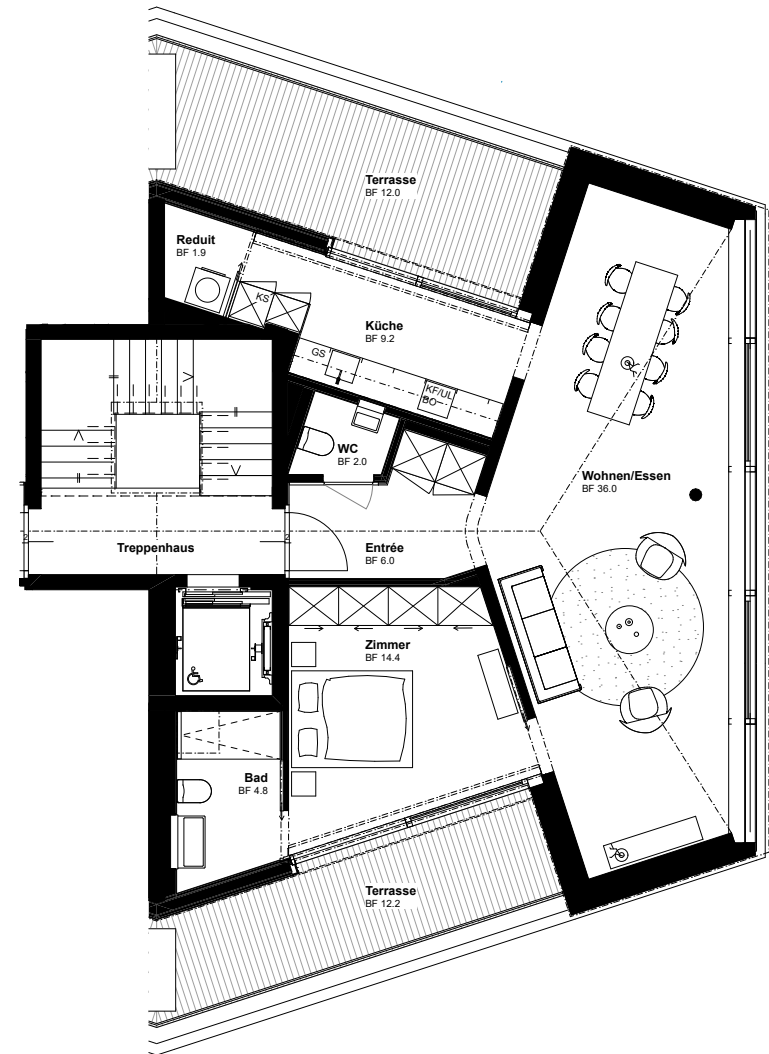

Haus 1

Haus 2

WHG 1.42 DG Haus 1, 2,5 Zi

Dachgeschoss Wohnung 1.42

Wohnungsfläche: 74.3

Aussenfläche/Loggia: 28.2

Zimmer: 2.5