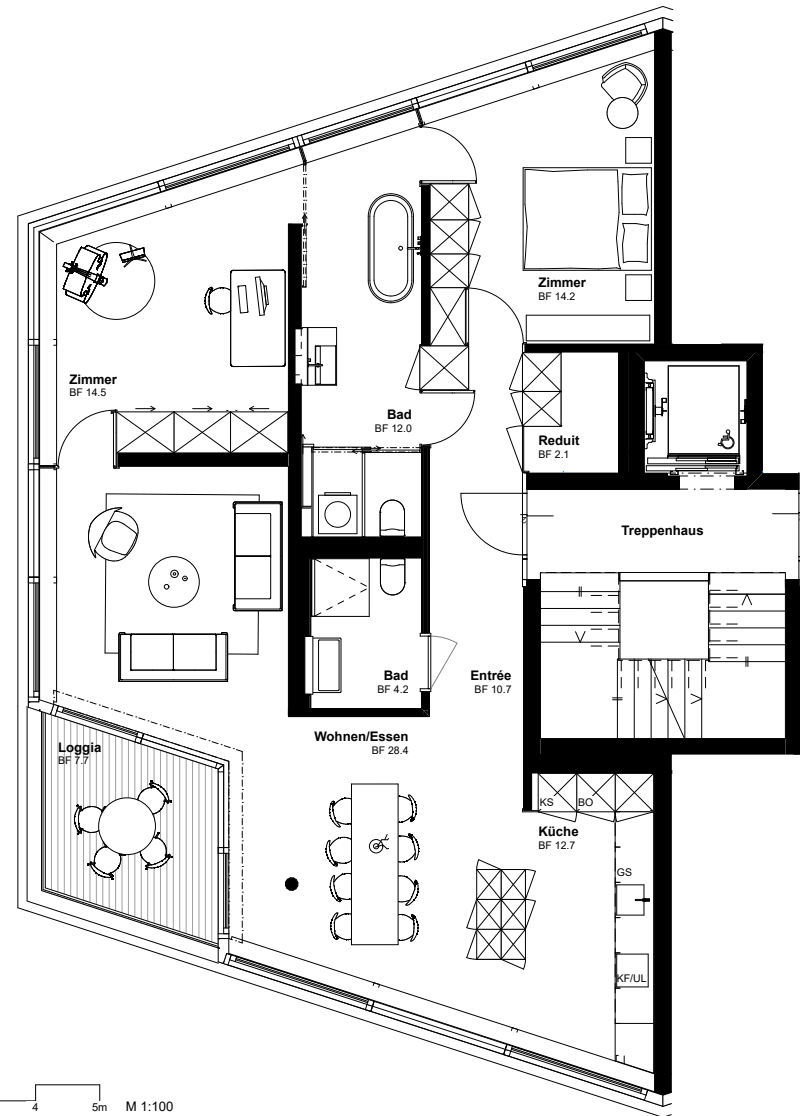

wonnegarten

Grundrisse Südstrasse 28 (Haus 2), 8008 Zürich

Haus 2 - Stock 3 - Wohnung 1

Haus 1

Haus 2

Obergeschoss Wohnung 2.31

Wohnungsfläche: 98.8
Aussenfläche/Loggia: 7.7
Zimmer: 3.5

WHG 2.31 OG Haus 2, 3.5 Zi