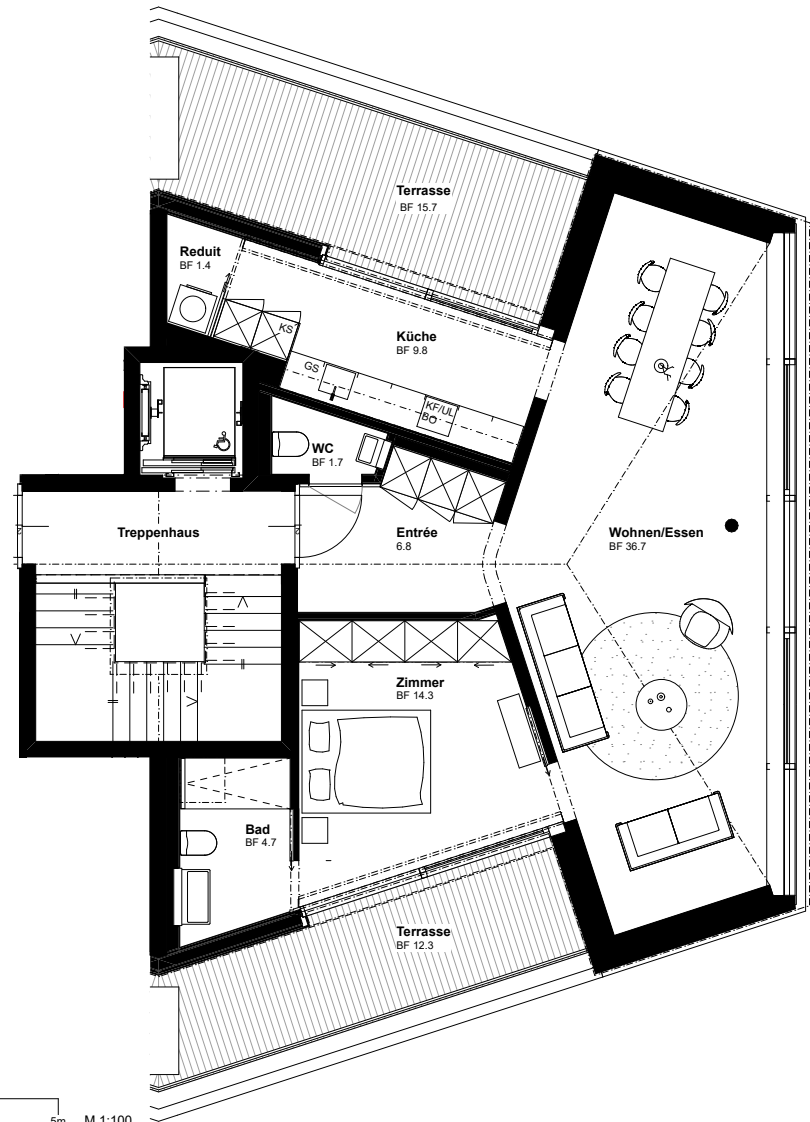

Haus 1

Haus 2

Dachgeschoss Wohnung 2.42

Wohnungsfläche: 75.4  
 Aussenfläche/Loggia: 28  
 Zimmer: 2.5

WHG 2.42 DG Haus 2, 2.5 Zi