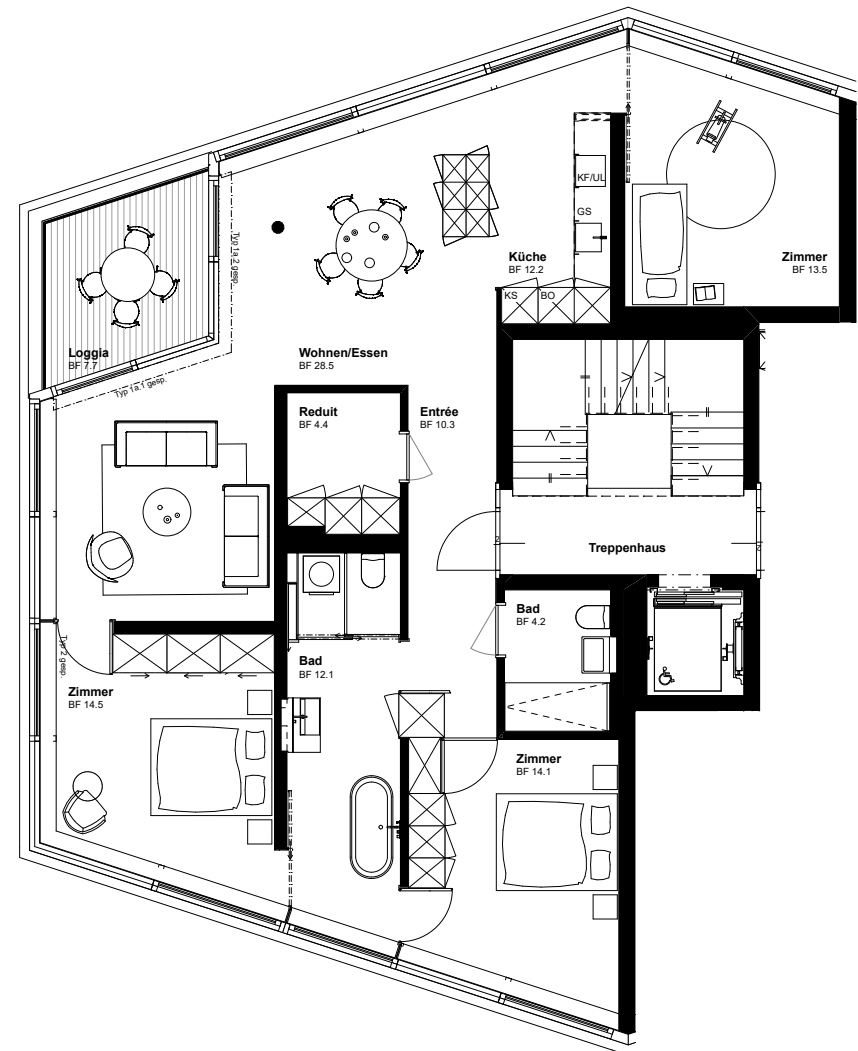

Haus 1

Haus 2

WHG 1.21 EG Haus 1, 4.5 Zi

Erdgeschoss Wohnung 1.21

Wohnungsfläche: 113.8
 Aussenfläche/Loggia: 7.7
 Zimmer: 4.5